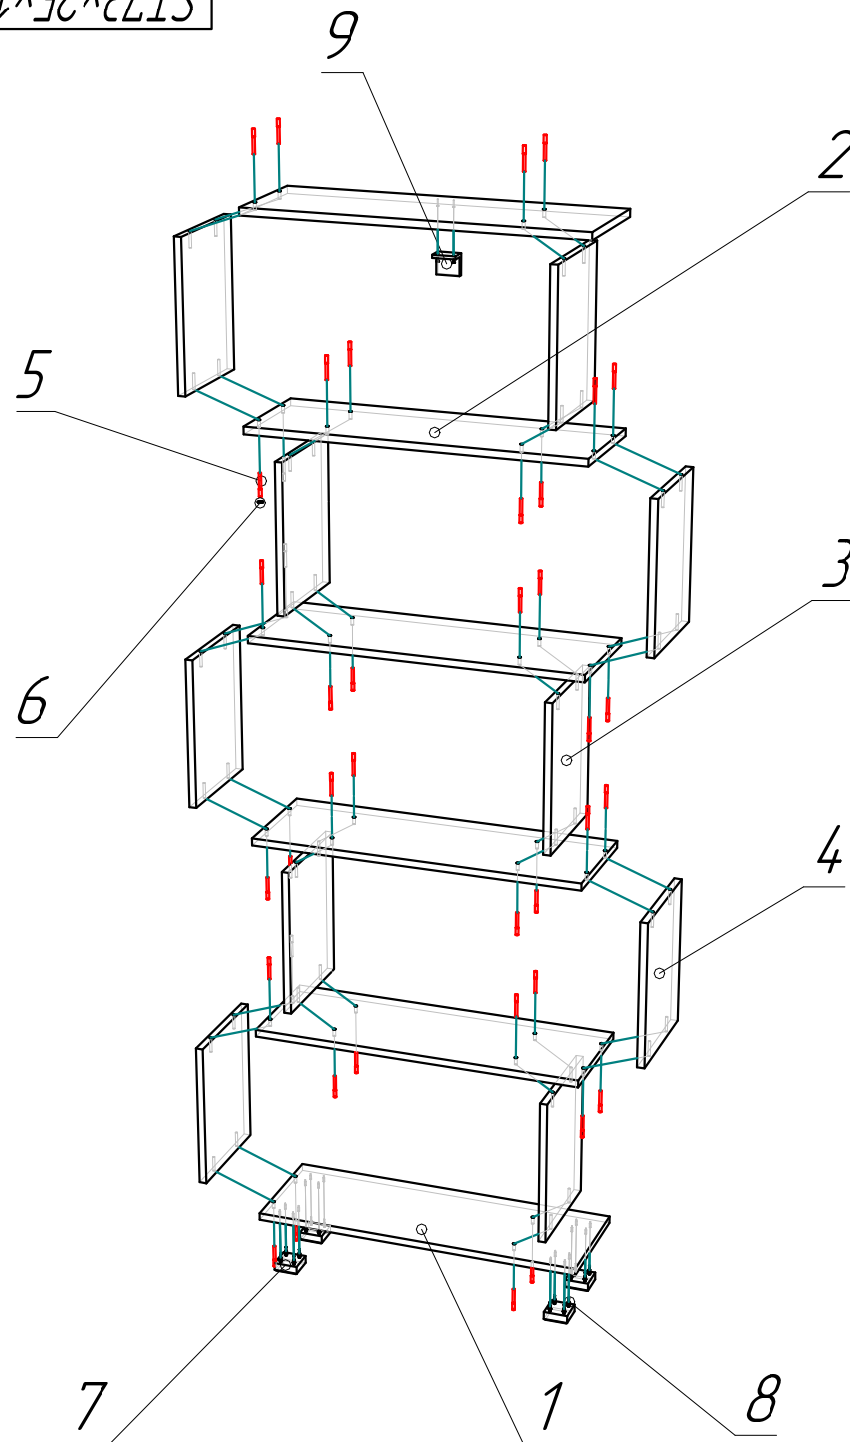

ST73x25x175_W_1

Поз.	Вид	Наименование	Кол.
5		Конфирмат 6,3x50 мм	40
6		Заглушка для конфирмата пластик, белая	40
7		Опора мебельная	4
8		Саморез 3,5x16	18
9		Подвес для шкафа типа L, белый	1
		Ключ для конфирмата	1

Спецификация на панели

Поз.	Наименование	Кол-во	Готовая деталь	
			Длина	Ширина
1	Полка	2	730	248
2	Полка средняя	4	730	248
3	Ребро	2	330	248
4	Ребро	8	326	248

Изм. № подл. / Подл. и дата / Взам. инв. № / Инв. № дубл. / Подл. и дата

Изм. Лист N докум Подп. Дата

ST73x25x175_W_1

Лист

Копировал

Формат А3